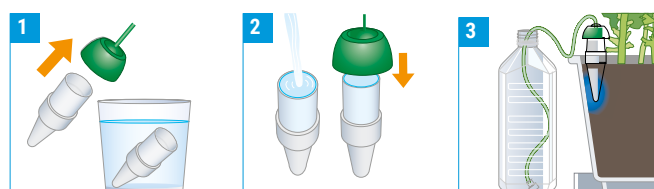

SENSOR DE RIEGO HUMIDIFICADOR CONOPLANT

- Conoplant consiste en un cono cerámico adaptado a un cuerpo de plástico y una tapa superior, la tapa está conectada a un tubo de succión flexible.
- El cono cerámico es permeable y transmite la humedad a la tierra de la maceta actuando como sensor, que a través del tubo absorbe el agua del recipiente y va regando de manera natural sus plantas.
- Conoplant es una diferente aplicación para el riego de las plantas, que cumple con las exigencias de hoy en día.
- Las plantas y flores deben ser regadas 2 o 3 veces por semana, a veces es probable que las plantas no sean regadas de manera justa, instalando Conoplant en sus macetas puede olvidarse de regarlas durante semanas y sus plantas recibirán el suministro de agua que necesitan.
- Adecuado para macetas de 20 a 30 cm de diámetro.

Ref.	Descripción	Uds. Caja	EAN
R60040	DISPLAY BOX	25	8436030600408