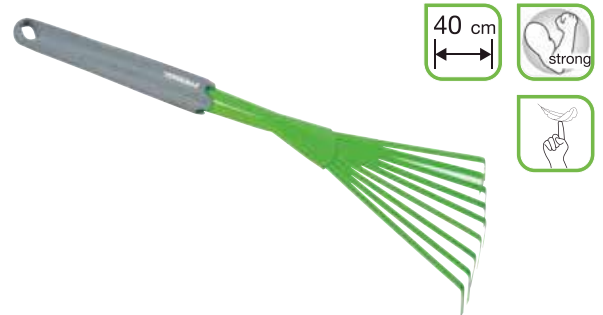

**TRASPLANTADOR 32 CM**

Ref.	Uds. Caja	EAN
<b>X3961</b>	10	8015358039611

**AZADA PUNTA CUADRADA Y TRIDENTE 32 CM**

Ref.	Uds. Caja	EAN
<b>X3965</b>	10	8015358039659

**ESCOBILLA 45 CM**

Ref.	Uds. Caja	EAN
<b>X3968</b>	10	8015358039680