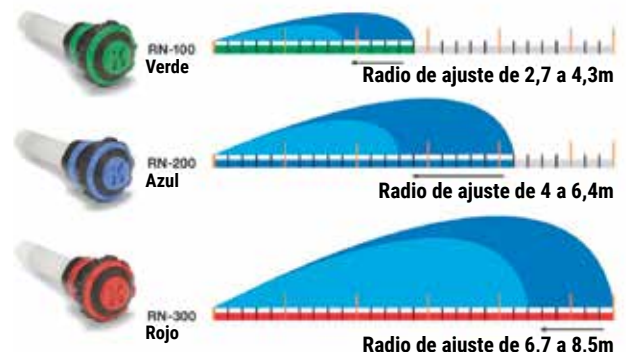

DIFUSOR EMERGENTE RAIN S020

- Conexión hembra 1/2".
- Rango de presiones de trabajo: 1 - 2 bar
- Ajuste del arco de riego: regulable de 0° - 360°
- Codificación por color de las boquillas (radio de alcance)
- Ajuste fino del radio mediante tornillo (hasta 20%)
- Filtro integrado que previene la obturación (0,02 MESH)
- Rango de caudal : 0,02 - 0,21 L/S.
- Alcance: 1,2 a 5,5 m

Ref.	Características	AM	Uds. Caja	EAN
R1550	RAIN S020-2 5 cm	8	50	8436030015509
R1551	RAIN S020-2 5 cm	10	50	8436030015516
R1552	RAIN S020-2 5 cm	12	50	8436030015523
R1553	RAIN S020-2 5 cm	15	50	8436030015530
R1554	RAIN S020-2 5 cm	17	50	8436030015547
R1555	RAIN S020-4 10 cm	8	50	8436030015554
R1556	RAIN S020-4 10 cm	10	50	8436030015561
R1557	RAIN S020-4 10 cm	12	50	8436030015578
R1558	RAIN S020-4 10 cm	15	50	8436030015585
R1559	RAIN S020-4 10 cm	17	50	8436030015592

TOBERA ARCO REGULABLE KVF

- Ajuste del arco de riego: regulable 360°
- Rango de caudal: 1,9 - 20,4 l/min
- Rango de presión: 1,38 - 3,45 bar
- Conexión: hembra
- Alcance: 2,7 a 6,1m

Ref.	Características	Color	AM	Uds. Caja	EAN
R62011	2,7 m	Verde	8	10	8436030620116
R62012	3 m	Azul	10	10	8436030620123
R62013	4 m	Marrón	12	10	8436030620130
R62014	4,3 m	Negro	15	10	8436030620147
R62015	5,2 m	Gris	17	10	8436030620154

BOQUILLA K-ROTATOR