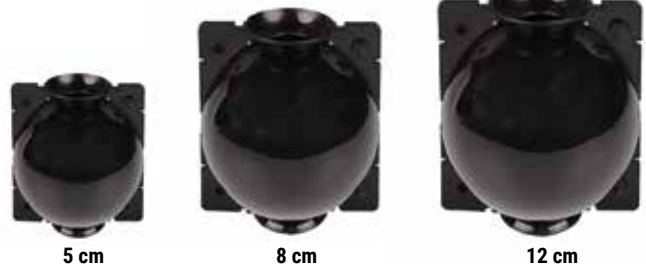

MOLDE CLONACION PLANTAS

Método de acodo aéreo: funciona por superposición de aire, que provoca el crecimiento de raíces directamente en las ramas, reproduce nuevas plantas a partir de las ramas de plantas ya existentes.

5 cm

8 cm

12 cm

Ref.	Características	Uds. Pack	Uds. Caja	EAN
A33041	5 cm	24	10	8436030330411
A33042	8 cm	12	10	8436030330428
A33043	12 cm	6	10	8436030330435

CAPAZO JARDÍN

COLORES ● ○ ●

Ref.	Características	Uds. Caja	EAN
A2014N	14 L. Negro	12	8436030020145
A2014B	14 L. Blanco	12	8436030120142
A2014V	14 L. Verde	12	8436030320146
A2026N	26 L. Negro	12	8436030020268
A2026B	26 L. blanco	12	8436030120265
A2026V	26 L. Verde	12	8436030320269
A2042N	42 L. Negro	12	8436030020428
A2042B	42 L. Blanco	12	8436030120425
A2042V	42 L. Verde	12	8436030320429
A2055N	55 L. Negro	12	8436030020558
A2055B	55 L. Blanco	12	8436030120555
A2055V	55 L. Verde	12	8436030320559