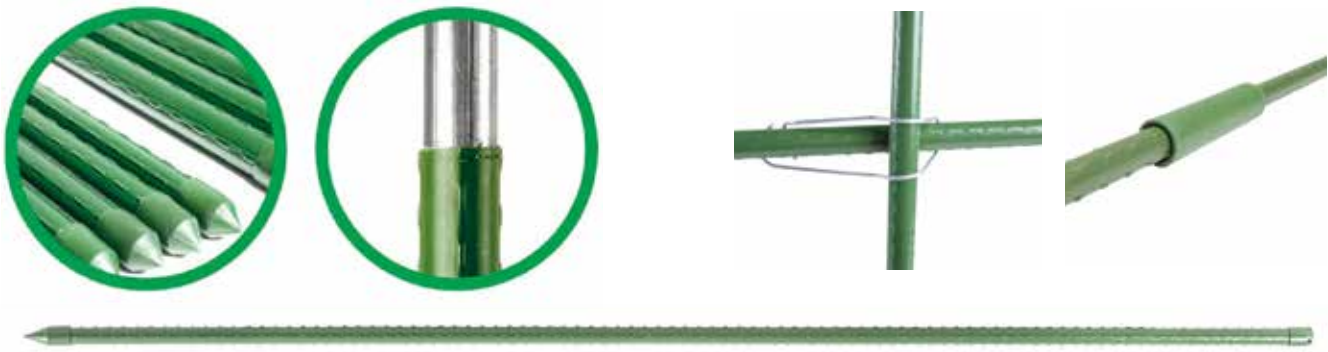

TUTOR ACERO PLASTIFICADO

- Tutor de acero plastificado, aseguran una larga resistencia y durabilidad.
- Sellado en los extremos herméticamente.
- Núcleo de acero recubierto de plástico.
- Superficie con ondas longitudinales para la correcta fijación de las ataduras.
- Extremo inferior con punta para facilitar la penetración en el terreno.

Ref.	Características	Uds. Caja	EAN
A31132	150 cm x 20mm	25	8436030311328
A31134	180 cm x 20mm	25	8436030311342
A31144	210 cm x 16mm	50	8436030311441

ACCESORIOS PARA TUTORES

- Conector para tutores de acero plastificado, permiten la conexión entre ellos dando la posibilidad de crear multitud de formas de estructura.
- Enlace para tutores de acero plastificado, permiten la conexión entre ellos longitudinalmente.

Ref.	Características	Blister	Uds. Caja	EAN
A31160	Conector 16 mm	10 Uds.	24	8436030311601
A31161	Conector 20 mm	10 Uds.	24	8436030311618
A31165	Prolongador 16 mm	8 Uds.	24	8436030311656
A31166	Prolongador 20 mm	6 Uds.	24	8436030311663