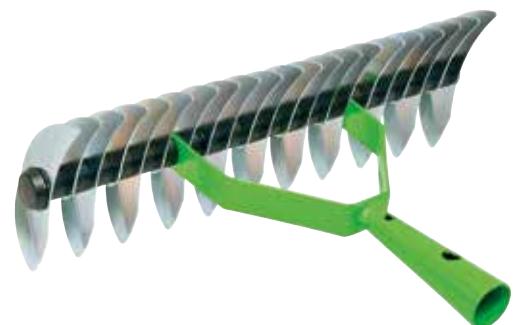

RASTRILLO OREADOR SIN MANGO - 11/21 DIENTES

- Rastrillo oreador 11/21 dientes.
- Medidas 13 x 37 cm.
- Acero galvanizado.
- Ideal para romper la corteza de la hierba cubierta de musgo.
- Mango aconsejado X3921

Ref.	Características	Uds. Caja	EAN
X3954	11/21 dientes	4	8015358039543