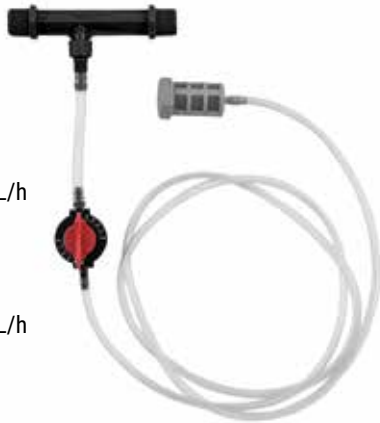

INYECTOR VENTURI CON TUBO DE SUCCIÓN Y FILTRO

Inyector Venturi 1/2"

- Rango de flujo: 0.29-0.81 m³/h a 0.7-9.5 bar
- Capacidad de succión: 2-37 L/h

Inyector Venturi 3/4"

- Rango de flujo: 0.65-2.42 m³/h a 0.7-9.5 bar
- Capacidad de succión: 9-92 L/h

Inyector Venturi 1"

- Rango de flujo: 1.82-6.34 m³/h a 0.7-9.5 bar
- Capacidad de succión: 34-279 L