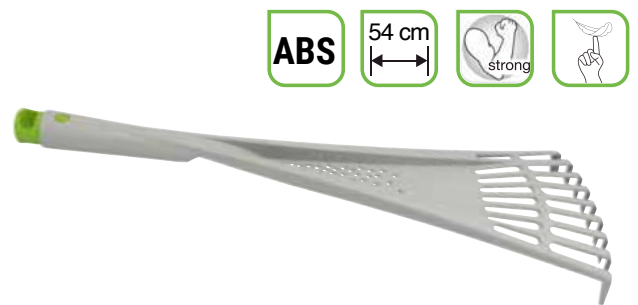

ESCOBILLA ABS 54 CM

Ref.	Uds. Caja	EAN
X3096	5	8015358030960