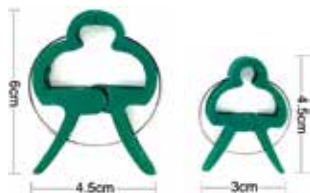

CLIP PROFESIONAL

Clip para unir el tutor y la planta de manera rápida

Ref.	Medidas	Uds. Pack	Uds. Caja	EAN
A90032	8 mm	20	12	8436030900324
A90033	14 mm	20	12	8436030900331