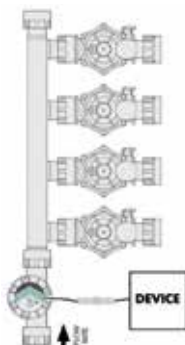

MODULO RED PLUG IN VISION

Ref.	Características	Uds. Caja	EAN
R20014	Módulo	1	8058054009130

Las baterías se puede cargar con energía renovable, generada por el panel solar LUCE Vision o la turbina de agua TURBINA Vision, permitiendo que la unidad de control PURE VISION sea completamente autosuficiente.

TURBINA GENERADORA VISION 1"M

Turbina Vision turbina agua compatible con Pure Vision te permite mantener la carga baterías de litio a través de la energía del agua.

Ref.	Características	EAN
R20011	Turbina generadora	8058054008529