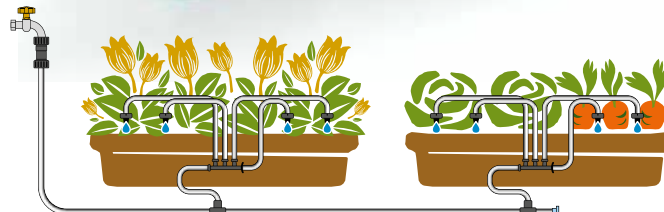

PATIO KIT

KIT DE MICRO-IRRIGACIÓN PRE-ENSAMBLADO

- Con este kit podrá instalar fácilmente las macetas y jardineras de su balcón o terraza.
- El kit incluye: 12 piquetas gotero, 3 tomas múltiples de 4 salidas, micro-tubo, reductor de presión y conexión de grifo.
- Ideal para jardineras de balcón o terraza.
- Kit con todo lo necesario para iniciar el riego fácilmente.

Ref.	Uds. Caja	€/Ud	EAN
R62010	6	16,95 €	84360306201096